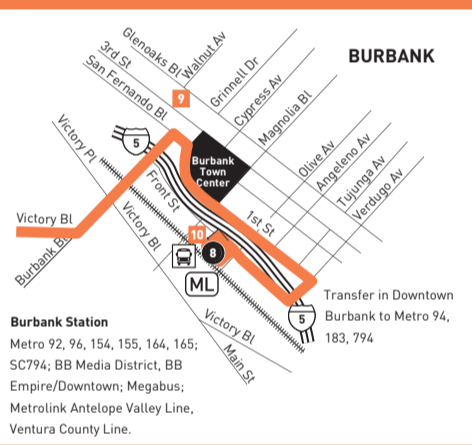

INSET MAP

Burbank Station
 Metro 92, 96, 154, 155, 164, 165;
 SC794; BB Media District, BB
 Empire/Downtown; Megabus;
 Metrolink Antelope Valley Line,
 Ventura County Line.

LEGEND

- Line 164
- Metro Orange Line Route
- Local Stop Timepoint
- Local Stop Timepoint - Single Direction Only
- Metro Orange Line Station
- AV Antelope Valley Transit Authority
- BB Burbank Bus
- CE LADOT Commuter Express
- SC Santa Clarita Transit

INSET MAP LEGEND

- Local Stop Timepoint
- Transit Center
- Metrolink Station

MAP NOTES

- 1 Fallbrook Center**
- 2 Westfield Topanga**
- 3 Westfield Promenade**
- 4 Warner Center Transit Hub**
 Metro 245, 601, 750, VCTC Conejo Connection; Nearby transfers to CE422; LA County Beach Bus
- 5 Pierce College**
- 6 Sepulveda Dam Recreation Area**
- 7 Van Nuys High School**
- 8 Valley Plaza**
- 9 Burbank High School**
- 10 Burbank Downtown Station**
 Metro 92, 96, 154, 155, 164, 165;
 SC794; BB Media District,
 Airport/Empire; Megabus; Amtrak;
 Metrolink Antelope Valley Line,
 Ventura County Lines

Nextrip

Text "metro" and your intersection or stop number to 41411 (example: metro vignes&cesarchavez or metro 1563). You can also visit m.metro.net or call 511 and say "Nextrip".

Nextrip

Envíe un mensaje de texto con "Metro" y la intersección de la calle o el número de su parada al 41411. Nextrip le enviará un mensaje de texto con la próxima llegada de cada autobús en esa parada. También puede visitar m.metro.net or llamar al 511 y decir "Nextrip".

- A** Comienza en Victory y Birmingham High School los días de escuela solamente.
- B** Viaje opera solo en los despidos escolares tempranos. Llame al Centro de Información de Metro para los días exactos de operación.